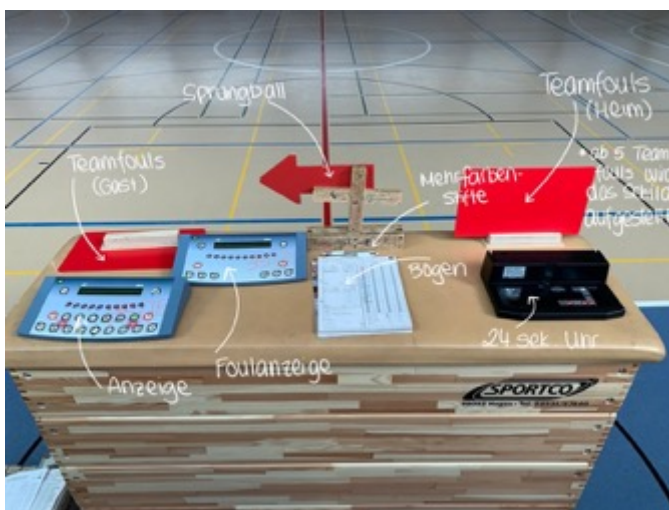

Anleitung zum Aufbauen vor einem Heimspiel

Feld von oben

Kampfericht Sicht → vom Spielfeld aus

Kampfericht → Sicht Notausgang-Tür

Der Bogen:

Anzeigetafel:

24-Sekunden: