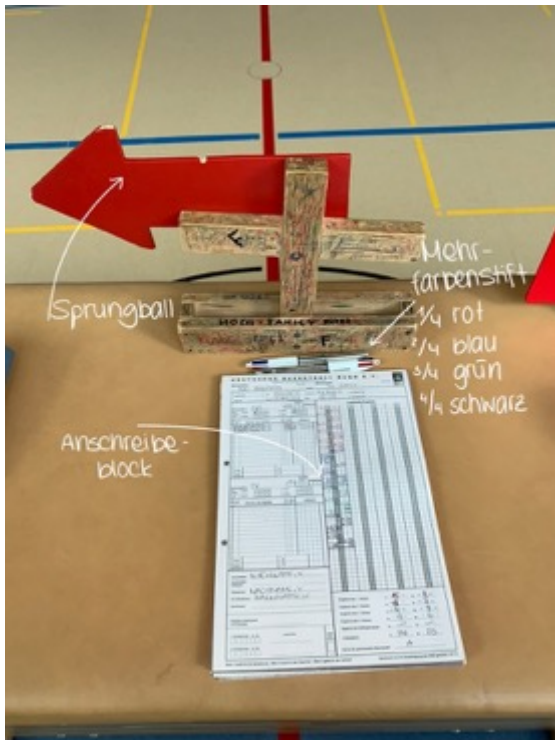

Anleitung zum Aufbauen vor einem Heimspiel

Feld von oben

Kampfericht Sicht → vom Spielfeld aus

Kampfericht → Sicht Notausgang-Tür

Der Bogen:

Anzeigetafel:

24-Sekunden: