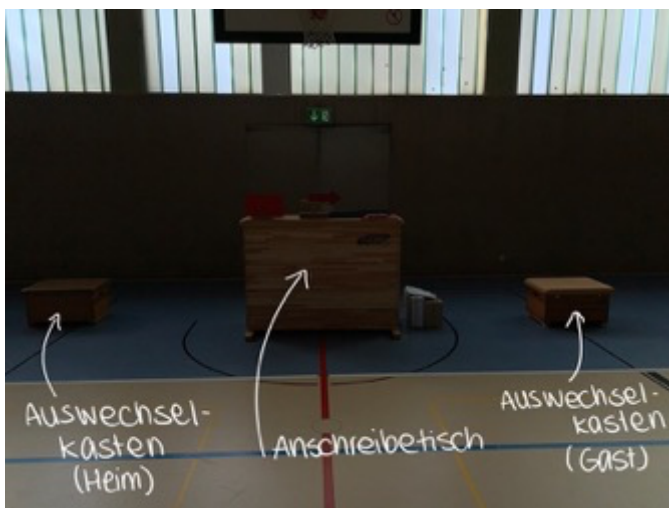

Anleitung zum Aufbauen vor einem Heimspiel

Feld von oben

Kampfericht Sicht → vom Spielfeld aus

Kampfericht → Sicht Notausgang-Tür

Der Bogen:

Anzeigetafel:

24-Sekunden: