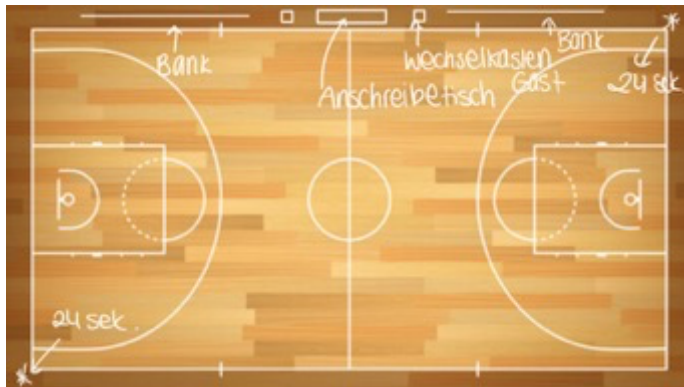

Anleitung zum Aufbauen vor einem Heimspiel

Feld von oben

Kampfericht Sicht → vom Spielfeld aus

Kampfericht → Sicht Notausgang-Tür

Der Bogen:

Anzeigetafel:

24-Sekunden: