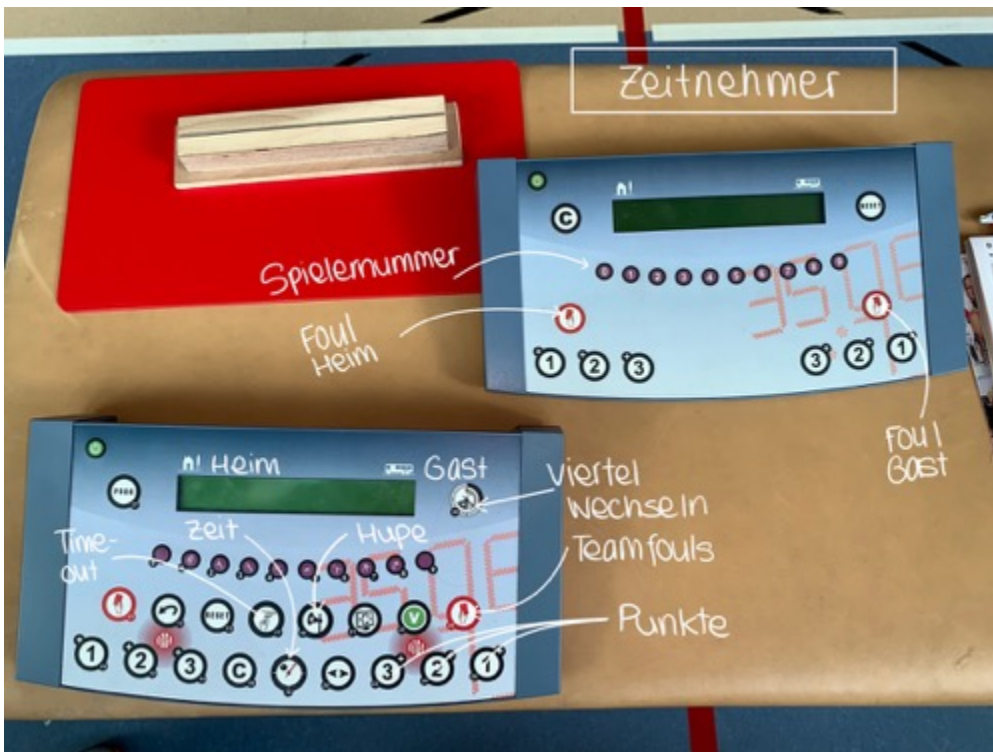

Anleitung zum Aufbauen vor einem Heimspiel

Feld von oben

Kampfericht Sicht → vom Spielfeld aus

Kampfericht → Sicht Notausgang-Tür

Der Bogen:

Anzeigetafel:

24-Sekunden: